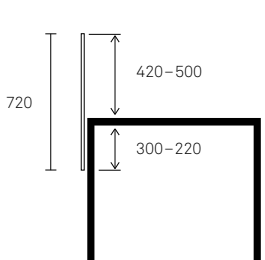

Organisationswand Function

Function organisation wall
 Cloison d'organisation Function
 Parete attrezzata Function

Verstellbereich 80mm
 Adjustable range 80mm
 Plage de réglage 80mm
 Campo di regolazione 80mm