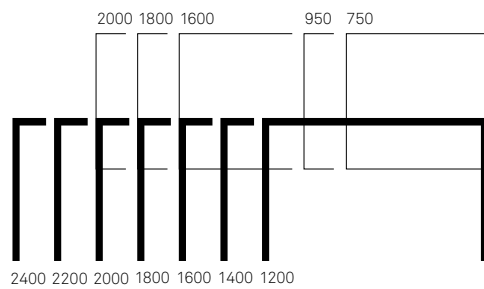

Organisationswand Function

Function organisation wall
 Cloison d'organisation Function
 Parete attrezzata Function

Verstellbereich 80mm
 Adjustable range 80mm
 Plage de réglage 80mm
 Campo di regolazione 80mm