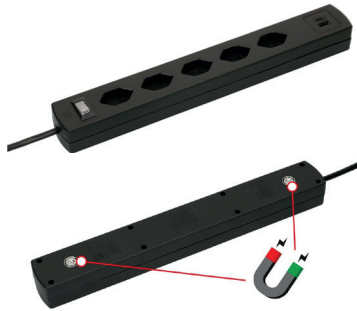

## ART. Tech-White 1600/800 - ART. Tech-White 1800/900

Scrivania regolabile elettricamente da 650 a 1300mm.

Dimensioni disponibili 1600/800 e 1800/900

Dotata di tavolato scorrevole per accesso al canale ribaltabile

Tastiera multifunzione memory con indicatore dell'altezza

Sistema di sicurezza in fase di movimento

Colore tavolato: Bianco Premium (egger W1000 st9)

Colore struttura: Bianco RAL9016

Spessore tavolato: 22mm