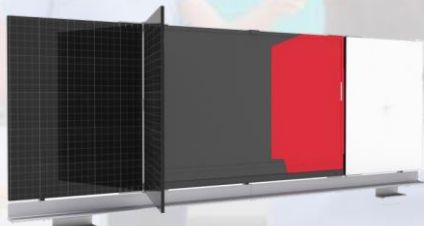

PROMO PRIMAVERA

Hisense | COMMERCIAL
DISPLAY

Advanced Interactive Displays

Configura il tuo Display

- PAGINE LAVAGNA IN ARDESIA O WHITEBOARD
- SUPPORTO A PARETE ELETTRICO
- CARRELLO MOBILE ELETTRICO

Il dongle di trasmissione wireless dello schermo si collega alla porta USB-C di un dispositivo e trasmette il contenuto sullo schermo alla lavagna digitale affinché tutti possano vederlo. Collegalo al tuo dispositivo e con una sola pressione di un pulsante, il contenuto verrà visualizzato immediatamente sulla lavagna tramite streaming veloce e stabile, con supporto e gestione del touch. (supportato da Windows/Mac).